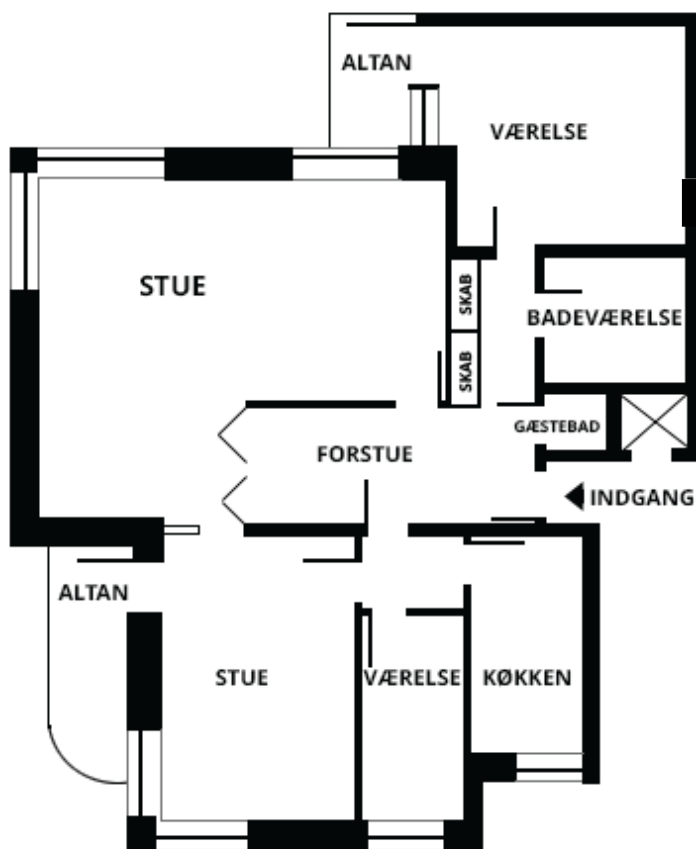

Andelsbolig 150 m² - Peter Bangs Vej 109, 1. tv.

Stor og meget lys hjørnelejlighed på 150 m² til salg. Badeværelse er renoveret i 2014, mens køkken og gæstebad er det originale. Lejligheden ligger tæt på offentlig transport og grønne områder. Elevator i opgangen.

Andelspris: 1.687,688,12 kr.

Forbedringer: 99.025,00 kr.

I alt: 1.786.713,12 kr.

Boligafgift: 10.688,73 KR. + aconto varme ca. 700 kr.

Overtagelse 1. april 2020

ÅBENT HUS SØNDAG DEN 1. MARTS 2020 KLOKKEN 15.00 TIL 15.30

Kontakt Anne på annenu@gmail.com for dokumenter eller ved spørgsmål.